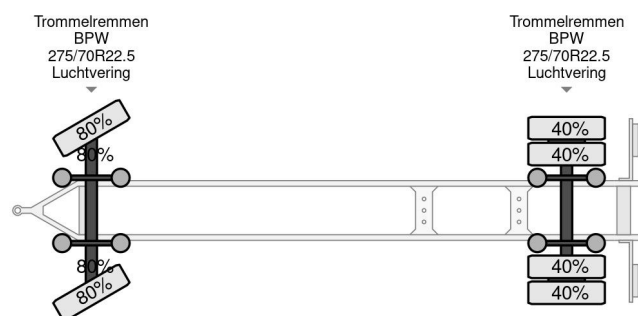

Referenznummer: MTMT2842-2