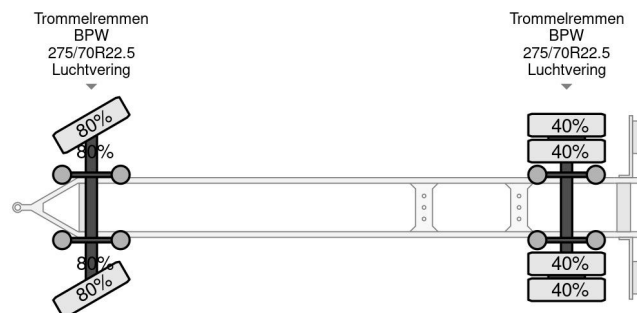

Referenznummer: MTMT2842-2