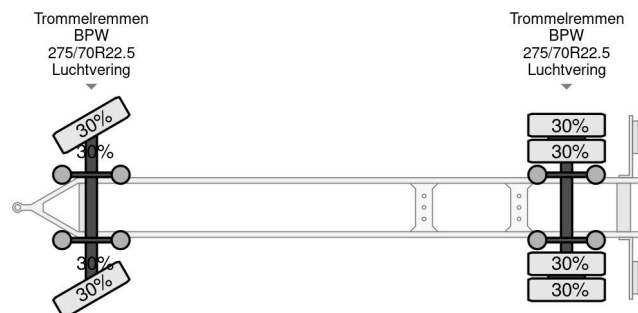

MTDK 2 AS - BPW + BOX 7,35 METER + CARGOLIFT ZEPRO

COMMON

Preis	€ 6.950,- ex MwSt
Id	MTMT2846-2
Marke	MTDK
Typ	2 AS - BPW + BOX 7,35 METER + CARGOLIFT ZEPRO
Baujahr	2013
Konstruktion	Koffer
Bruttogewicht	20.000 kg

PROPERTIES

Datum der erstzulassung	20-08-2013
Fahrzeug-identifizierungsnummer	UMTP220DT3AMT2846
Anzahl der achsen	2
Gewicht	6.170 kg
Konstruktionsmaße (l/b/h)	
Nutzlast	13.830 kg

MTDK 2 AS - BPW + BOX 7,35 METER + CARGOLIFT ZEPRO

Referenznummer: MTMT2846-2

ZUBEHÖR

BESCHREIBUNG