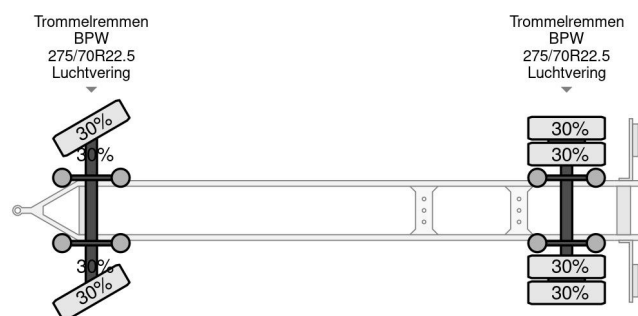

Referenznummer: MTMT2846-2