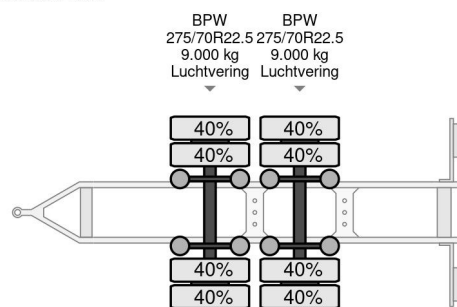

Referenznummer: SOSP1305-2