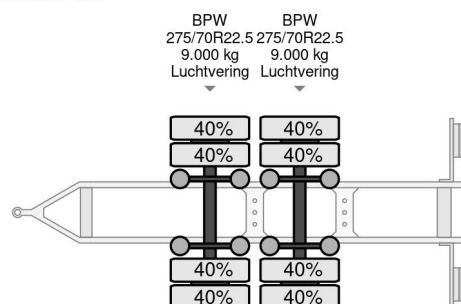

Sommer 2 AS - BDF CHASSIS - BPW AXLES

COMMON

Preis	€ 4.750,- ex MwSt
Id	SOSP1305-2
Marke	Sommer
Typ	2 AS - BDF CHASSIS - BPW AXLES
Baujahr	2015
Konstruktion	BDF-System
Bruttogewicht	18.000 kg

PROPERTIES

Datum der erstzulassung	17-12-2015
Fahrzeug-identifizierungsnummer	SX90218ZWF5SP1305
Anzahl der achsen	2
Gewicht	3.520 kg
Konstruktionsmaße (l/b/h)	
Nutzlast	14.480 kg

Sommer 2 AS - BDF CHASSIS - BPW AXLES

Referenznummer: SOSP1305-2

ZUBEHÖR

BESCHREIBUNG