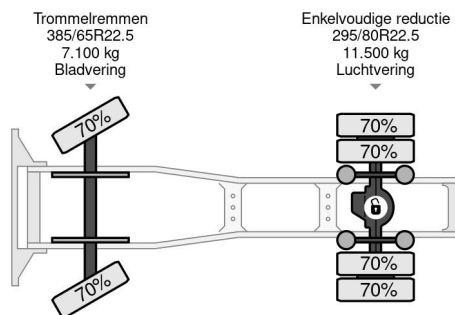

Volvo 4X2 - *MARGE* - EURO 2

COMMON

Preis	Auf Anfrage ex MwSt
Id	VO677321
Marke	Volvo
Typ	4X2 - *MARGE* - EURO 2
Baujahr	2001
Kilometerstand	1.089.122 km
Konstruktion	Sonstige
Bruttogewicht	18.600 kg
Schadstoffklasse	2

Volvo NH 12.460 4X2 - *MARGE* - EURO 2

Referenznummer: VO677321

PROPERTIES

Datum der erstzulassung	31-07-2001
Nummernschild	BL-HD-17
Kraftstoffart	Diesel
Getriebe	Schaltgetriebe
Fahrzeug-identifizierungsnummer	YV2B4DBA01E677321
Radformel	4x2
Anzahl der achsen	2
Gewicht	7.510 kg
Zylinderzahl	6
Leistung in kw	338
Leistung in ps	460
Radstand	460 cm
Nutzlast	11.090 kg
Länge	710 cm
Breite	252 cm