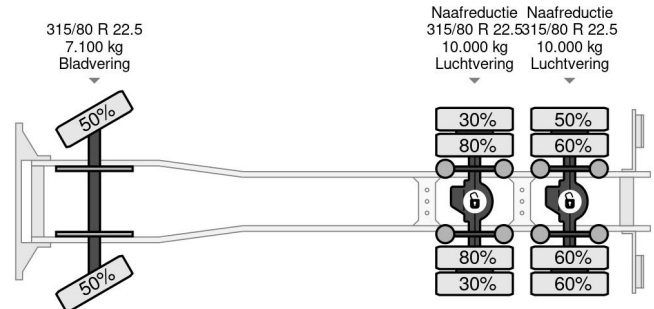

Referenznummer: MB427690