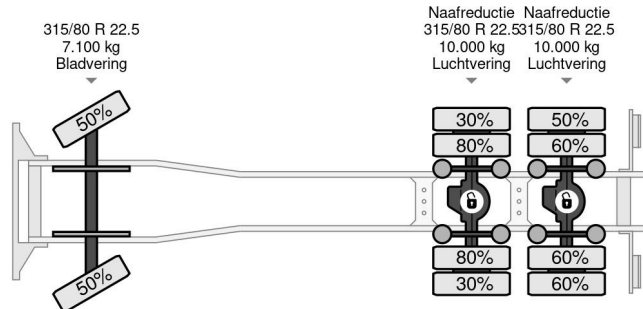

Mercedes-Benz 6X4 + PALFINGER PK21000 + JIB + REMOTE

COMMON

Preis	€ 29.950,- ex MwSt
Id	MB427690
Marke	Mercedes-Benz
Typ	6X4 + PALFINGER PK21000 + JIB + REMOTE
Baujahr	1999
Kilometerstand	303.791 km
Konstruktion	Kranwagen
Bruttogewicht	26.000 kg

Mercedes-Benz Actros 2635 6X4 + PALFINGER PK21000 + J...

Referentienummer: MB427690

PROPERTIES

Datum der erstzulassung	14-09-1999
Kraftstoffart	Diesel
Getriebe	Automatik
Fahrzeug-identifizierungsnummer	WDB9502441K427690
Radformel	6x4
Anzahl der achsen	3
Gewicht	15.610 kg
Leistung in kw	260
Leistung in ps	354
Nutzlast	10.390 kg