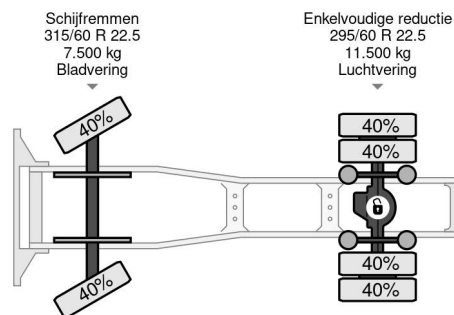

Referenznummer: DA153954