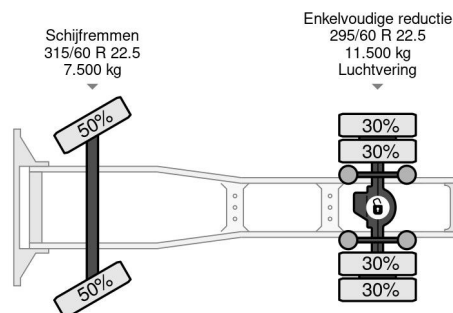

Mercedes-Benz 4X2 EURO 6 MEGA + HEFSCHOTEL

COMMON

Preis	€ 19.950,- ex MwSt
Id	MB118365
Marke	Mercedes-Benz
Typ	4X2 EURO 6 MEGA + HEFSCHOTEL
Baujahr	2017
Kilometerstand	666.973 km
Konstruktion	Volumen-SZM
Bruttogewicht	19.000 kg
Schadstoffklasse	6

Mercedes-Benz Actros 1842 4X2 EURO 6 MEGA + HEFSCH...

Referenznummer: MB118365

PROPERTIES

Datum der erstzulassung	11-01-2017
Tüv-ablaufdatum	02-11-2024
Nummernschild	29-BJB-6
Kraftstoffart	Diesel
Getriebe	Automatik
Fahrzeug-identifizierungsnummer	WDB96340610118365
Radformel	4x2
Anzahl der achsen	2
Gewicht	7.863 kg
Zylinderzahl	6
Leistung in kw	310
Leistung in ps	421
Radstand	370 cm
Nutzlast	11.137 kg
Länge	624 cm
Breite	255 cm