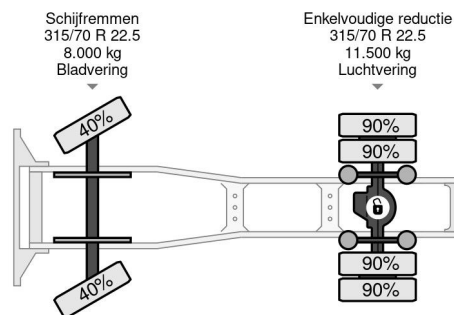

### COMMON

Preis	€ 13.950,- ex MwSt
Id	DA163145
Marke	DAF
Typ	4X2 EURO 6 - 524.525 km Dutch
Baujahr	2017
Kilometerstand	524.525 km
Konstruktion	Standard-SZM
Bruttogewicht	20.500 kg
Schadstoffklasse	6

DAF CF 370 4X2 EURO 6 - 524.525 km Dutch

### PROPERTIES

Datum der eratzulassung	19-06-2017
Tüv-ablaufdatum	20-06-2024
Nummernschild	06-BJP-8
Kraftstoffart	Diesel
Getriebe	Automatik
Fahrzeug-identifizierungsnummer	XLRTEM4100G163145
Radformel	4x2
Anzahl der achsen	2
Gewicht	7.104 kg
Zylinderzahl	6
Leistung in kw	271
Leistung in ps	368
Radstand	380 cm
Nutzlast	13.396 kg
Länge	592 cm
Breite	255 cm