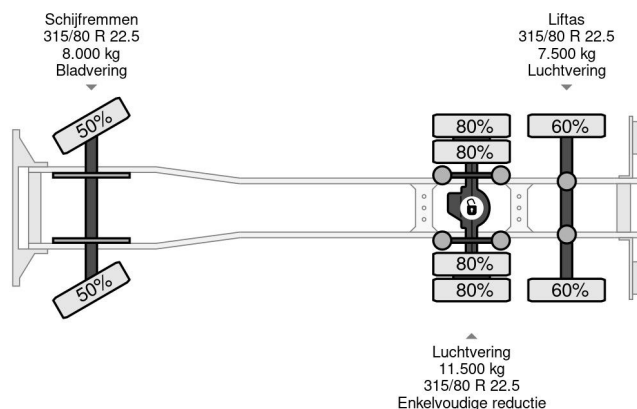

Volvo 6X2 KIPPER + PALFINGER PK12502 + REMOTE + MANUAL

COMMON

Preis	€ 34.750,- ex MwSt
Id	VO502604
Marke	Volvo
Typ	6X2 KIPPER + PALFINGER PK12502 + REMOTE + MANUAL
Baujahr	2008
Kilometerstand	433.235 km
Konstruktion	Kipper
Bruttogewicht	26.000 kg
Schadstoffklasse	4

Volvo FE 320 6X2 KIPPER + PALFINGER PK12502 + REMO...

Referentienummer: VO502604

PROPERTIES

Datum der erstzulassung	26-03-2008
Kraftstoffart	Diesel
Getriebe	Schaltgetriebe
Fahrzeug-identifizierungsnummer	YV2VBN0C28B502604
Radformel	6x2
Anzahl der achsen	3
Gewicht	12.460 kg
Leistung in kw	235
Leistung in ps	320
Konstruktionsmaße (l/b/h)	
Nutzlast	13.540 kg

BESCHREIBUNG