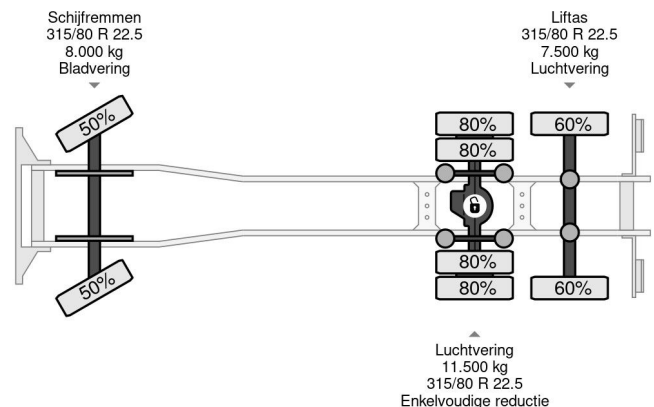

Volvo 6X2 EURO 4 + PALFINGER PK12502 + REMOTE + KIPPER

COMMON

Preis	€ 34.750,- ex MwSt
Id	VO502604-K
Marke	Volvo
Typ	6X2 EURO 4 + PALFINGER PK12502 + REMOTE + KIPPER
Baujahr	2008
Kilometerstand	433.235 km
Konstruktion	Kranwagen
Bruttogewicht	26.000 kg
Schadstoffklasse	4

Volvo FE 320 6X2 EURO 4 + PALFINGER PK12502 + REMO...

Referentienummer: VO502604-K

PROPERTIES

Datum der erstzulassung	26-03-2008
Kraftstoffart	Diesel
Getriebe	Schaltgetriebe
Fahrzeug-identifizierungsnummer	YV2VBN0C28B502604
Radformel	6x2
Anzahl der achsen	3
Gewicht	12.460 kg
Leistung in kw	235
Leistung in ps	320
Nutzlast	13.540 kg

BESCHREIBUNG