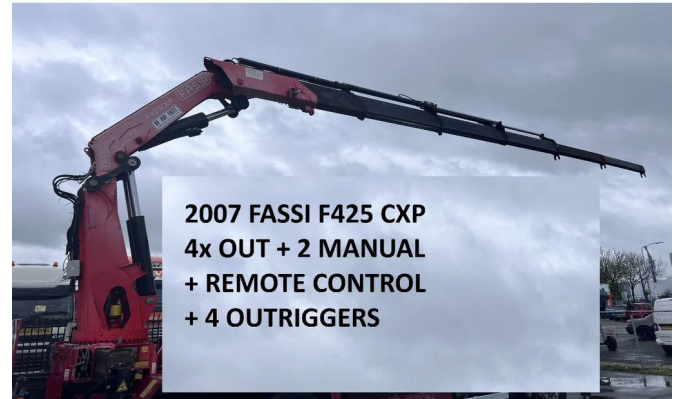

FASSI F425CXP + REMOTE + 4 OUTRIGGERS - 4x OUT + 2 MANUAL

COMMON

Preis	€ 23.950,- ex MwSt
Id	FA425CXP
Marke	FASSI
Typ	F425CXP + REMOTE + 4 OUTRIGGERS - 4x OUT + 2 MANUAL
Baujahr	2007
Konstruktion	Kranarm

PROPERTIES

ZUBEHÖR

BESCHREIBUNG