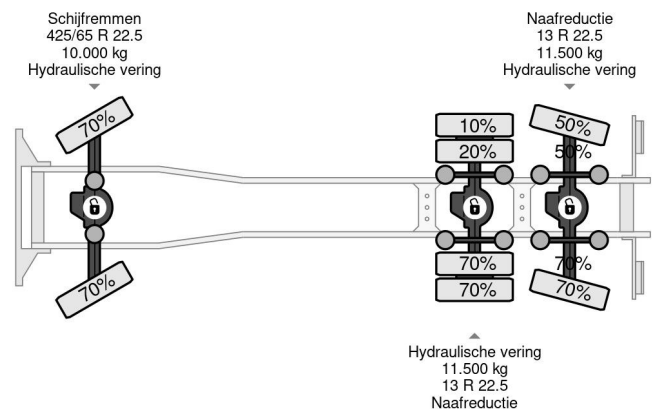

## MAN 6X6 E5 TIPPER + PALFINGER EPSILON

### COMMON

Preis	€ 45.950,- ex MwSt
Id	MA580514
Marke	MAN
Typ	6X6 E5 TIPPER + PALFINGER EPSILON
Baujahr	2011
Kilometerstand	456.118 km
Konstruktion	Kipper
Bruttogewicht	33.000 kg
Schadstoffklasse	5

MAN TGS 33.400 6X6 E5 TIPPER + PALFINGER EPSILON

### PROPERTIES

Datum der erstzulassung	28-11-2011
Nummernschild	BZ-PN-64
Kraftstoffart	Diesel
Getriebe	Schaltgetriebe
Fahrzeug-identifizierungsnummer	WMA56SZZ0CM580514
Radformel	6x6
Anzahl der achsen	3
Gewicht	18.425 kg
Konstruktionsmaße (l/b/h)	
Nutzlast	14.575 kg