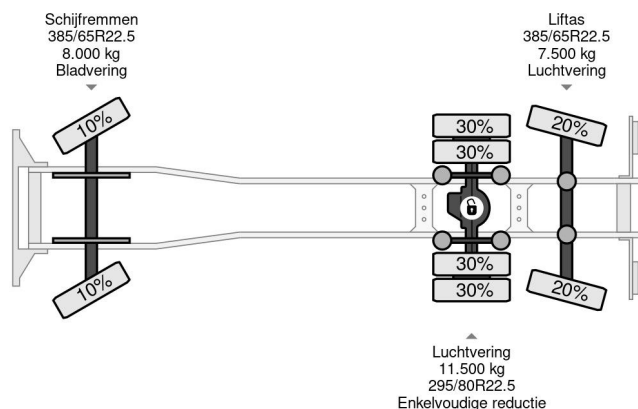

DAF 6X2 EURO 6 + CARRIER SUPRA 850 + DHOLLANDIA LAADKLEP

COMMON

Preis	€ 23.950,- ex MwSt
Id	DA065016
Marke	DAF
Typ	6X2 EURO 6 + CARRIER SUPRA 850 + DHOLLANDIA LAADKLEP
Baujahr	2015
Kilometerstand	930.898 km
Konstruktion	Kühl-/Tiefkühltransport
Bruttogewicht	27.000 kg
Schadstoffklasse	6

DAF XF 440 6X2 EURO 6 + CARRIER SUPRA 850 + DHOLL...

Referenznummer: DA065016

PROPERTIES

Datum der erstzulassung	03-06-2015
Tüv-ablaufdatum	11-06-2024
Nummernschild	86-BGB-1
Kraftstoffart	Diesel
Getriebe	Automatik
Fahrzeug-identifizierungsnummer	XLRASH4100G065016
Radformel	6x2
Anzahl der achsen	3
Gewicht	13.255 kg
Zylinderzahl	6
Leistung in kw	320
Leistung in ps	435
Radstand	645 cm
Konstruktionsmaße (l/b/h)	
Nutzlast	13.745 kg
Länge	1.023 cm
Breite	260 cm