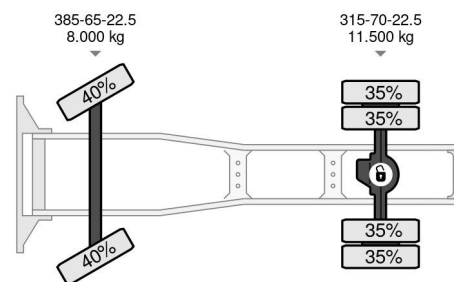

Referenznummer: da110695