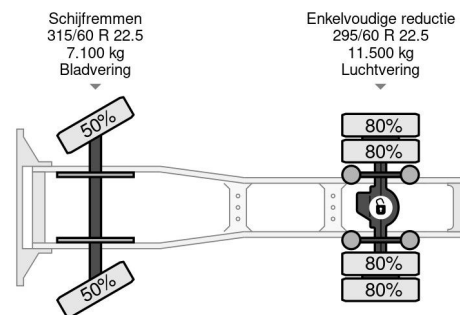

DAF XF 105.460 SSC 4X2 EURO 5 MEGA + RETARDER

Referenznummer: DA948455

PROPERTIES

Datum der erstzulassung	04-05-2012
Kraftstoffart	Diesel
Getriebe	Automatik
Fahrzeug-identifizierungsnummer	XLRTE47MS0E948455
Radformel	4x2
Anzahl der achsen	2
Zylinderzahl	6
Leistung in kw	340
Leistung in ps	462

BESCHREIBUNG