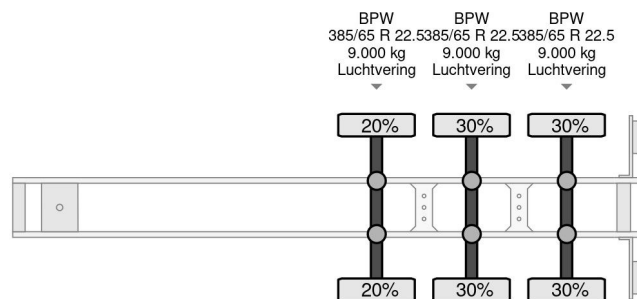

ZUBEHÖR

- Antiblockiersystem
- Hecktüren

BESCHREIBUNG