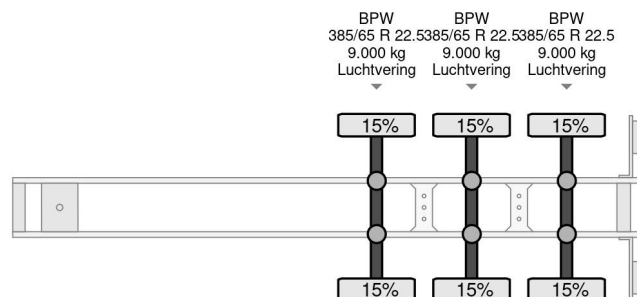

ZUBEHÖR

- Antiblockiersystem
- Hecktüren

BESCHREIBUNG