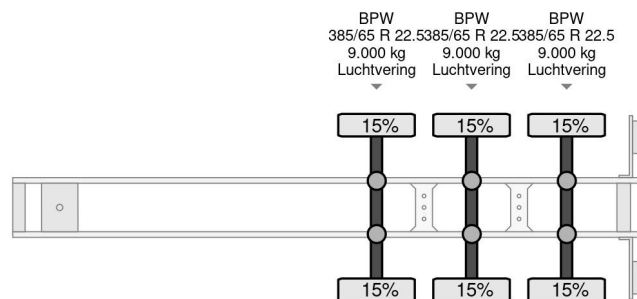

ZUBEHÖR

- Antiblockiersystem
- Hecktüren

BESCHREIBUNG