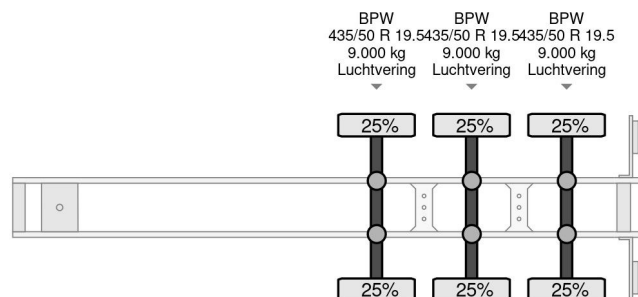

ZUBEHÖR

- Antiblockiersystem
- Hecktüren

BESCHREIBUNG