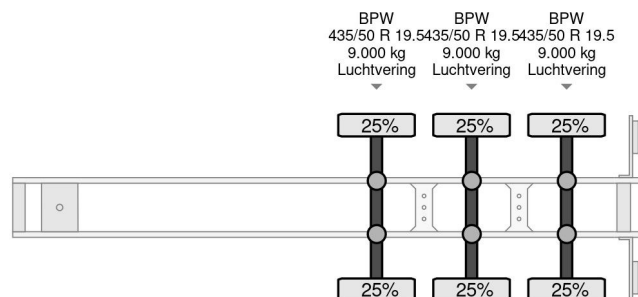

Krone SD 3x BPW 1362x248x300

COMMON

Preis	€ 4.950,- ex MwSt
Id	KR465077-2
Marke	Krone
Typ	SD 3x BPW 1362x248x300
Baujahr	2010
Konstruktion	Schiebeplanen
Bruttogewicht	39.000 kg

PROPERTIES

Datum der erstzulassung	11-05-2010
Tüv-ablaufdatum	28-06-2023
Nummernschild	OR-97-YK
Fahrzeug-identifizierungsnummer	WKESD000000465077
Anzahl der achsen	3
Gewicht	7.000 kg
Radstand	891 cm
Konstruktionsmaße (l/b/h)	
Nutzlast	32.000 kg
Länge	1.388 cm
Breite	255 cm

Krone SD 3x BPW 1362x248x300

Referenznummer: KR465077-2

ZUBEHÖR

- Antiblockiersystem
- Hecktüren

BESCHREIBUNG