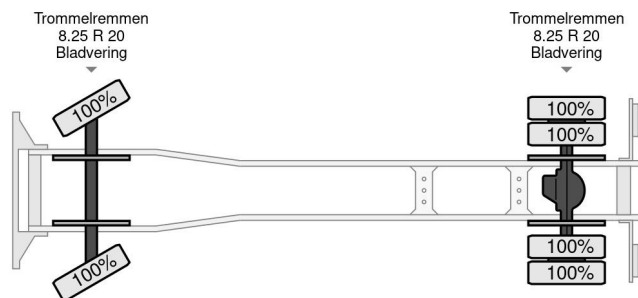

Mercedes-Benz

COMMON

Preis	€ 13.950,- ex MwSt
Id	MB007829
Marke	Mercedes-Benz
Baujahr	1962
Kilometerstand	96.417 km
Konstruktion	Fahrgestell mit Fahrerhaus

PROPERTIES

Datum der erstzulassung	20-04-1962
Kraftstoffart	Diesel
Getriebe	Schaltgetriebe
Fahrzeug-identifizierungsnummer	32800910007829
Radformel	4x2
Anzahl der achsen	2

Mercedes-Benz BL 328.48

4x2

Referenznummer: MB007829

ZUBEHÖR

BESCHREIBUNG

CHASSIS 540cm