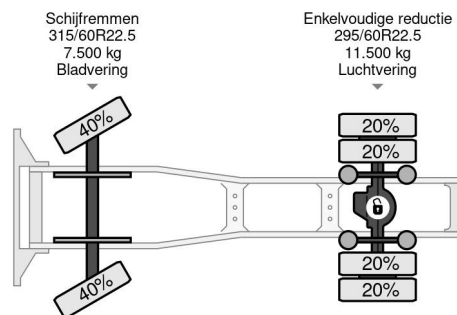

DAF 4X2 EEV - EURO 5 - NL TRUCK - MEGA

COMMON

Preis	€ 9.950,- ex MwSt
Id	DA017839
Marke	DAF
Typ	4X2 EEV - EURO 5 - NL TRUCK - MEGA
Baujahr	2013
Kilometerstand	810.948 km
Konstruktion	Standard-SZM
Bruttogewicht	18.600 kg
Schadstoffklasse	5

DAF CF 85.360 4X2 EEV - EURO 5 - NL TRUCK - MEGA

Referenznummer: DA017839

PROPERTIES

Datum der eratzulassung	27-12-2013
Nummernschild	16-BDL-7
Kraftstoffart	Diesel
Getriebe	Automatik
Fahrzeug-identifizierungsnummer	XLRTE85MC0G017839
Radformel	4x2
Anzahl der achsen	2
Gewicht	7.452 kg
Zylinderzahl	6
Leistung in kw	265
Leistung in ps	360
Radstand	380 cm
Nutzlast	11.148 kg
Länge	617 cm
Breite	255 cm

BESCHREIBUNG