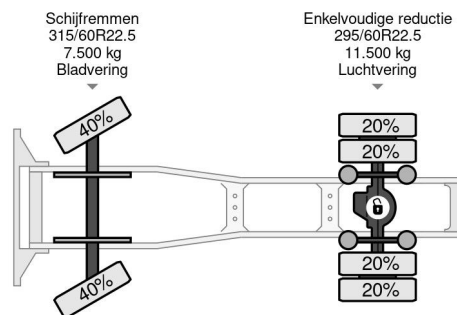

DAF 4X2 EEV - EURO 5 - NL TRUCK - MEGA

COMMON

Preis	€ 9.950,- ex MwSt
Id	DA017839
Marke	DAF
Typ	4X2 EEV - EURO 5 - NL TRUCK - MEGA
Baujahr	2013
Kilometerstand	810.948 km
Konstruktion	Standard-SZM
Bruttogewicht	18.600 kg
Schadstoffklasse	5

DAF CF 85.360 4X2 EEV - EURO 5 - NL TRUCK - MEGA

Referenznummer: DA017839

PROPERTIES

Datum der erstzulassung	27-12-2013
Nummernschild	16-BDL-7
Kraftstoffart	Diesel
Getriebe	Automatik
Fahrzeug-identifizierungsnummer	XLRTE85MC0G017839
Radformel	4x2
Anzahl der achsen	2
Gewicht	7.452 kg
Zylinderzahl	6
Leistung in kw	265
Leistung in ps	360
Radstand	380 cm
Nutzlast	11.148 kg
Länge	617 cm
Breite	255 cm

BESCHREIBUNG