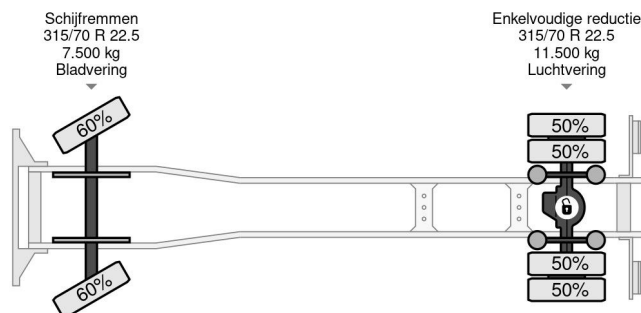

## DAF 4X2 EURO 6 418.609km BOX 8.5mtr

### COMMON

Preis	€ 24.950,- ex MwSt
Id	DA445759
Marke	DAF
Typ	4X2 EURO 6 418.609km BOX 8.5mtr
Baujahr	2016
Kilometerstand	418.609 km
Konstruktion	Schiebeplane
Bruttogewicht	19.000 kg
Schadstoffklasse	6

DAF LF 250 4X2 EURO 6 418.609km BOX 8.5mtr

Referenznummer: DA445759

### PROPERTIES

Datum der erstzulassung	04-10-2016
Kraftstoffart	Diesel
Getriebe	Automatik
Fahrzeug-identifizierungsnummer	XLRAEL3700L445759
Radformel	4x2
Anzahl der achsen	2
Gewicht	8.550 kg
Zylinderzahl	6
Konstruktionsmaße (l/b/h)	
Nutzlast	10.450 kg