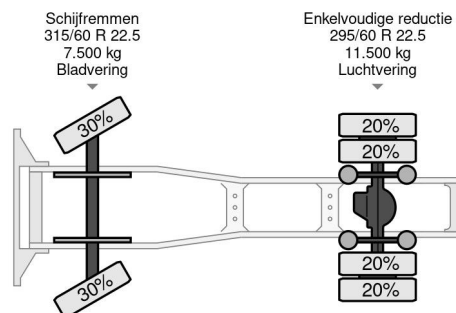

Referenznummer: DA146229