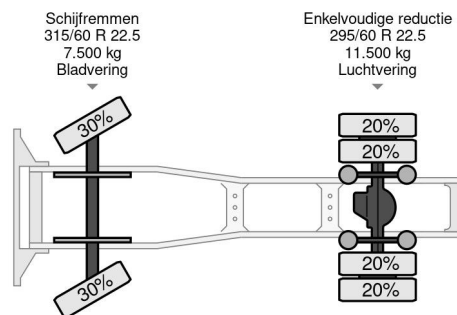

Referenznummer: DA146229