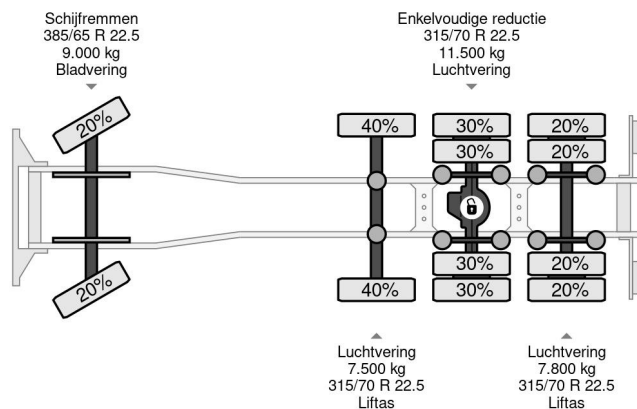

DAF SC 8X2 EURO 6 BDF SYSTEEM

COMMON

Preis	€ 21.950,- ex MwSt
Id	DA018510
Marke	DAF
Typ	SC 8X2 EURO 6 BDF SYSTEEM
Baujahr	2014
Kilometerstand	919.142 km
Konstruktion	BDF-System
Bruttogewicht	35.500 kg
Schadstoffklasse	6

DAF XF 460 SC 8X2 EURO 6 BDF SYSTEEM

Referentienummer: DA018510

PROPERTIES

Datum der erstzulassung	23-07-2014
Tüv-ablaufdatum	11-08-2023
Nummernschild	17-BFB-4
Kraftstoffart	Diesel
Getriebe	Automatik
Fahrzeug-identifizierungsnummer	XLRAKH4100G018510
Radformel	8x2
Anzahl der achsen	4
Gewicht	11.435 kg
Zylinderzahl	6
Radstand	610 cm
Konstruktionsmaße (l/b/h)	
Nutzlast	24.065 kg
Länge	883 cm
Breite	250 cm