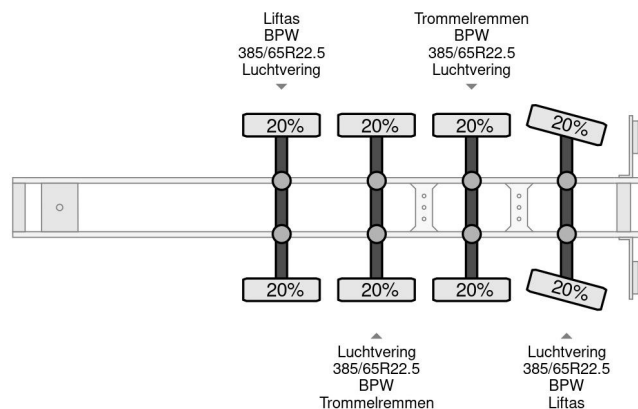

Doll 4 AXLE - BPW - WOOD / HOLZ / TIMBER TRANSPORTER

COMMON

Preis	€ 15.950,- ex MwSt
Id	DOD04016-2
Marke	Doll
Typ	4 AXLE - BPW - WOOD / HOLZ / TIMBER TRANSPORTER
Baujahr	2008
Konstruktion	Holztransporter
Bruttogewicht	48.000 kg

PROPERTIES

Datum der eratzulassung	29-12-2008
Fahrzeug- identifizierungsnummer	W09A3132780D04016
Anzahl der achsen	4
Gewicht	7.860 kg
Nutzlast	40.140 kg

Doll 4 AXLE - BPW - WOOD / HOLZ / TIMBER TRANSPORTER

Referenznummer: DOD04016-2

ZUBEHÖR

- Antiblockiersystem

BESCHREIBUNG