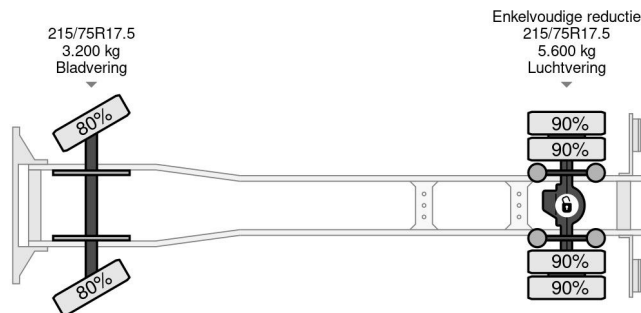

### COMMON

Preis	€ 9.950,- ex MwSt
Id	MA116297
Marke	MAN
Typ	8-180 HORSE TRUCK - 4 PAARDS
Baujahr	2003
Kilometerstand	243.141 km
Konstruktion	Pferdetransport
Bruttogewicht	8.400 kg
Schadstoffklasse	3

MAN LE 8-180 HORSE TRUCK - 4 PAARDS

### PROPERTIES

Datum der eratzulassung	08-05-2003
Nummernschild	BN-RZ-56
Kraftstoffart	Diesel
Getriebe	Schaltgetriebe
Fahrzeug-identifizierungsnummer	WMAL33ZZZ3Y116297
Radformel	4x2
Anzahl der achsen	2
Gewicht	6.500 kg
Zylinderzahl	4
Leistung in kw	180
Leistung in ps	245
Radstand	395 cm
Nutzlast	1.900 kg
Länge	712 cm
Breite	237 cm