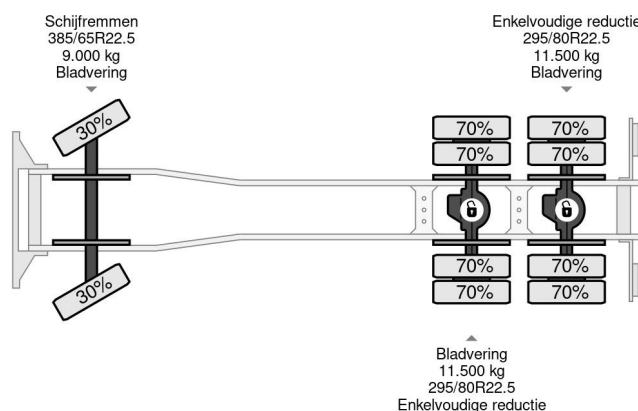

## COMMON

Preis	€ 23.950,- ex MwSt
Id	MA449650
Marke	MAN
Typ	6X4 + PALFINGER PK17502 + TIPPER - FULL STEEL SUSP. - MANUAL GEAR - EURO 3
Baujahr	2006
Kilometerstand	615.131 km
Konstruktion	Kipper
Bruttogewicht	26.000 kg
Schadstoffklasse	3

## PROPERTIES

Datum der eratzulassung	09-06-2006
Kraftstoffart	Diesel
Getriebe	Schaltgetriebe
Fahrzeug-identifizierungsnummer	WMAH26ZZ56M449650
Radformel	6x4
Anzahl der achsen	3
Gewicht	14.595 kg
Leistung in kw	287
Leistung in ps	390
Konstruktionsmaße (l/b/h)	
Nutzlast	11.405 kg