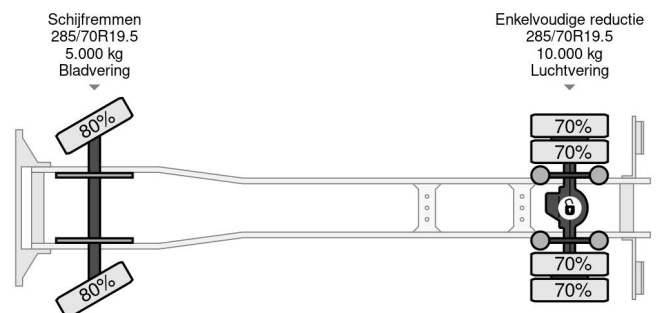

MAN 4X2 - EURO 5 - ONLY 83.192 KM + BOX 6,50 MTR + DHOLLANDIA LAADKLEP

COMMON

Preis	€ 21.950,- ex MwSt
Id	MA256797
Marke	MAN
Typ	4X2 - EURO 5 - ONLY 83.192 KM + BOX 6,50 MTR + DHOLLANDIA LAADKLEP
Baujahr	2011
Kilometerstand	83.192 km
Konstruktion	Koffer
Bruttogewicht	15.000 kg
Schadstoffklasse	5

MAN TGM 15.250 4X2 - EURO 5 - ONLY 83.192 KM + BOX 6...

Referentienummer: MA256797

PROPERTIES

Datum der erstzulassung	03-02-2011
Tüv-ablaufdatum	03-02-2024
Nummernschild	BX-ZR-63
Kraftstoffart	Diesel
Getriebe	Automatik
Fahrzeug-identifizierungsnummer	WMAN16ZZ0BY256797
Radformel	4x2
Anzahl der achsen	2
Gewicht	10.790 kg
Zylinderzahl	6
Leistung in kw	184
Leistung in ps	250
Radstand	478 cm
Konstruktionsmaße (l/b/h)	
Nutzlast	4.210 kg
Länge	833 cm
Breite	249 cm