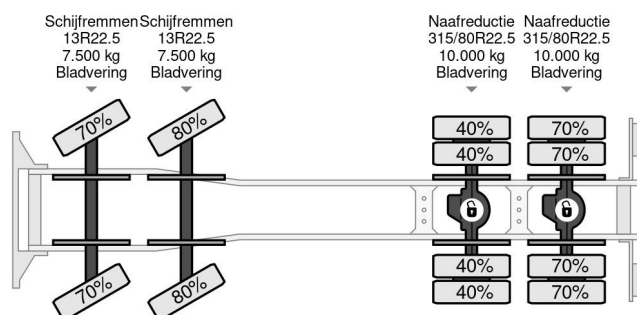

Referenznummer: DA896535