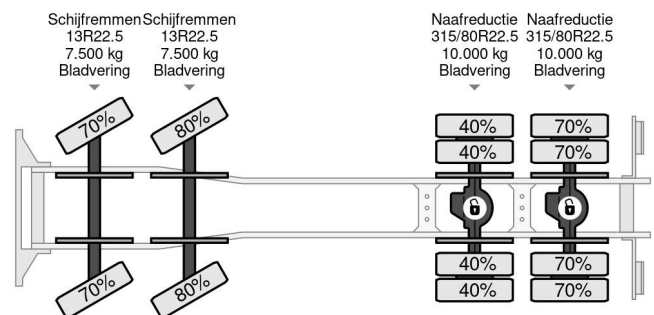

Referentienummer: DA896535