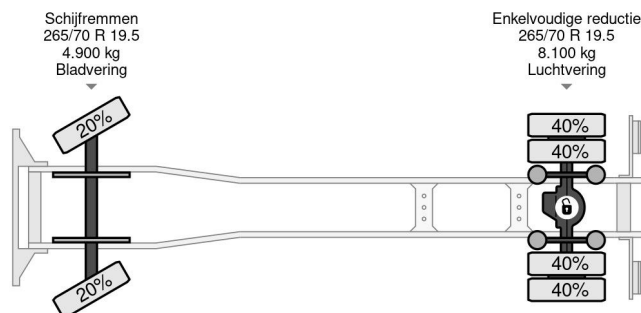

Mercedes-Benz 4X2 EURO 6 - NEU TUV DHOLLANDIA

COMMON

Preis	Auf Anfrage ex MwSt
Id	MB792470
Marke	Mercedes-Benz
Typ	4X2 EURO 6 - NEU TUV DHOLLANDIA
Baujahr	2013
Kilometerstand	618.898 km
Konstruktion	Koffer
Bruttogewicht	11.990 kg
Schadstoffklasse	6

Mercedes-Benz Atego 1224 4X2 EURO 6 - NEU TUV DHOL...

Referenznummer: MB792470

PROPERTIES

Datum der eratzulassung	17-10-2013
Tuv-ablaufdatum	17-10-2024
Nummernschild	35-BDF-9
Kraftstoffart	Diesel
Getriebe	Automatik
Fahrzeug-identifizierungsnummer	WDB9670251L792470
Radformel	4x2
Anzahl der achsen	2
Gewicht	7.280 kg
Zylinderzahl	6
Leistung in kw	175
Leistung in ps	238
Radstand	536 cm
KonstruktionsmaÙe (l/b/h)	
Nutzlast	4.710 kg
Länge	955 cm
Breite	255 cm