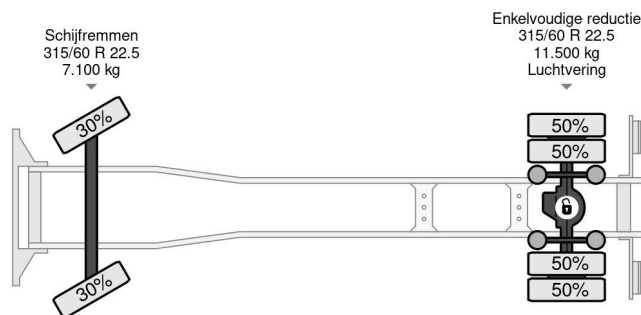

Volvo 4X2 EURO 6 599.111km DHOLLANDIA

COMMON

Preis	€ 20.950,- ex MwSt
Id	VO106586
Marke	Volvo
Typ	4X2 EURO 6 599.111km DHOLLANDIA
Baujahr	2016
Kilometerstand	599.111 km
Konstruktion	Koffer
Bruttogewicht	18.000 kg
Schadstoffklasse	6

Volvo FL 250 4X2 EURO 6 599.111km DHOLLANDIA

Referentienummer: VO106586

PROPERTIES

Datum der eratzulassung	03-03-2016
Tüv-ablaufdatum	03-03-2024
Nummernschild	68-BGZ-1
Kraftstoffart	Diesel
Getriebe	Automatik
Fahrzeug-identifizierungsnummer	YV2T0X1A2GZ106586
Radformel	4x2
Anzahl der achsen	2
Gewicht	8.089 kg
Zylinderzahl	6
Radstand	530 cm
Konstruktionsmaße (l/b/h)	
Nutzlast	9.911 kg
Länge	945 cm
Breite	255 cm