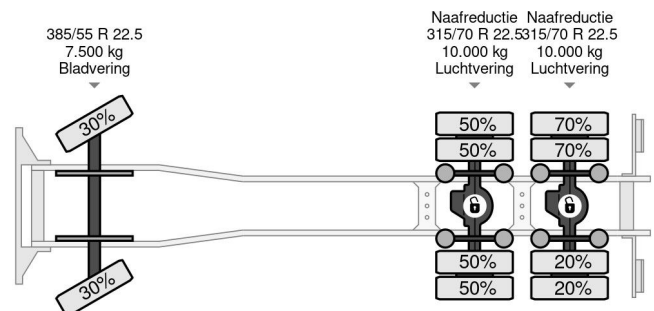

Mercedes-Benz Actros 2646 6X4 HIAB 288E-6 HiPro + FLYJI...

Referentienummer: MB024335

PROPERTIES

Datum der eratzulassung	19-04-2006
Kraftstoffart	Diesel
Getriebe	Automatik
Fahrzeug-identifizierungsnummer	WDB9302441L024335
Radformel	6x4
Anzahl der achsen	3
Gewicht	17.960 kg
Leistung in kw	355
Leistung in ps	483
Konstruktionsmaße (l/b/h)	
Nutzlast	26.040 kg