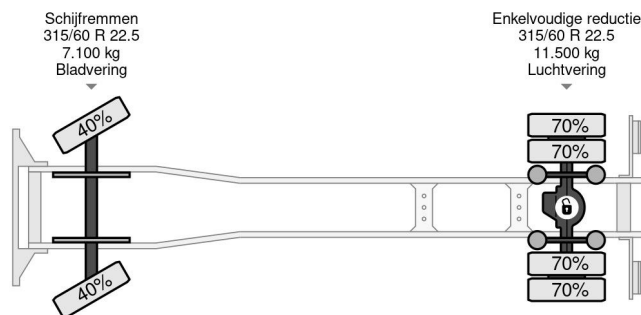

Volvo 4X2 EURO 6 504.436km DHOLLANDIA

COMMON

Preis	€ 19.950,- ex MwSt
Id	VO108785
Marke	Volvo
Typ	4X2 EURO 6 504.436km DHOLLANDIA
Baujahr	2016
Kilometerstand	504.436 km
Konstruktion	Koffer
Bruttogewicht	18.000 kg
Schadstoffklasse	6

Volvo FL 250 4X2 EURO 6 504.436km DHOLLANDIA

Referentienummer: VO108785

PROPERTIES

Datum der eratzulassung	28-06-2016
Nummernschild	54-BHJ-8
Kraftstoffart	Diesel
Getriebe	Automatik
Fahrzeug-identifizierungsnummer	YV2T0X1A7GZ108785
Radformel	4x2
Anzahl der achsen	2
Gewicht	8.150 kg
Zylinderzahl	6
Radstand	530 cm
KonstruktionsmaÙe (l/b/h)	
Nutzlast	9.850 kg
Länge	965 cm
Breite	255 cm

BESCHREIBUNG