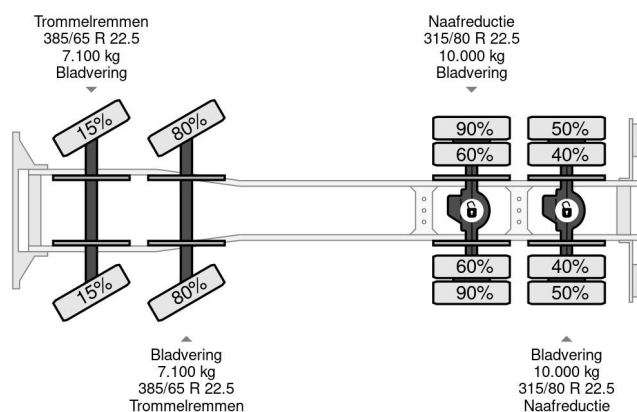

PROPERTIES

Datum der erstzulassung	21-09-1999
Kraftstoffart	Diesel
Getriebe	Schaltgetriebe
Fahrzeug-identifizierungsnummer	WMAT450923M273334
Radformel	8x4
Anzahl der achsen	4
Zylinderzahl	6

ZUBEHÖR

- Aluminium-Kraftstofftank
- Blattfederung
- Elektrische Fensterheber
- Fernlicht
- Geschwindigkeitsregelanlage
- Nebelleuchten
- Radio/CD-Spieler
- Rückwärtsfahrkamera
- Schlafkabine
- Sonnenschutzklappe
- Standheizung
- Werkzeugkasten
- Zapfwelle (PTO)
- Zapfwelle (PTO)

MAN T36 8X4 EFFER 720 6S + REMOTE - RECOVERY TR...

Referentienummer: MA273334-K

BESCHREIBUNG