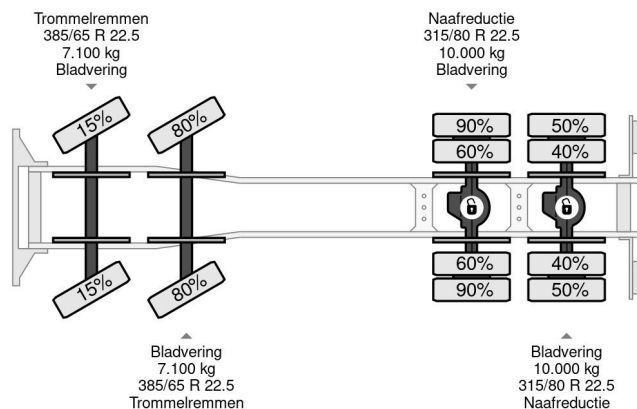

Referenznummer: MA273334