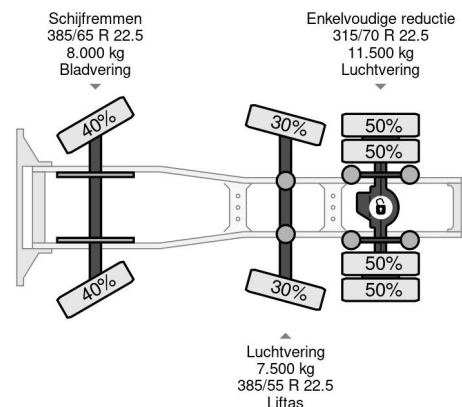

Volvo 6X2 EURO 5 HIAB 144E-5 + REMOTE

COMMON

Preis	€ 25.950,- ex MwSt
Id	VO574417
Marke	Volvo
Typ	6X2 EURO 5 HIAB 144E-5 + REMOTE
Baujahr	2010
Kilometerstand	999.550 km
Konstruktion	Standard-SZM
Bruttogewicht	27.000 kg
Schadstoffklasse	5

Volvo FM 370 6X2 EURO 5 HIAB 144E-5 + REMOTE

Referentienummer: VO574417

PROPERTIES

Datum der eratzulassung	28-12-2010
Nummernschild	BX-XN-30
Kraftstoffart	Diesel
Getriebe	Automatik
Fahrzeug-identifizierungsnummer	YV2J1E1C1BB574417
Radformel	6x2
Anzahl der achsen	3
Gewicht	11.110 kg
Nutzlast	15.890 kg

BESCHREIBUNG