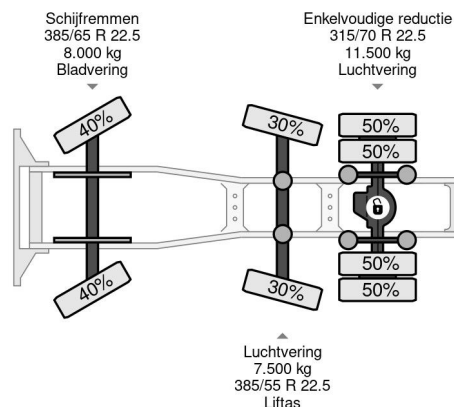

Volvo 6X2 EURO 5 HIAB 144E-5 + REMOTE

COMMON

Preis	€ 25.950,- ex MwSt
Id	VO574417
Marke	Volvo
Typ	6X2 EURO 5 HIAB 144E-5 + REMOTE
Baujahr	2010
Kilometerstand	999.550 km
Konstruktion	Standard-SZM
Bruttogewicht	27.000 kg
Schadstoffklasse	5

Volvo FM 370 6X2 EURO 5 HIAB 144E-5 + REMOTE

Referentienummer: VO574417

PROPERTIES

Datum der eratzulassung	28-12-2010
Nummernschild	BX-XN-30
Kraftstoffart	Diesel
Getriebe	Automatik
Fahrzeug-identifizierungsnummer	YV2J1E1C1BB574417
Radformel	6x2
Anzahl der achsen	3
Gewicht	11.110 kg
Nutzlast	15.890 kg

BESCHREIBUNG