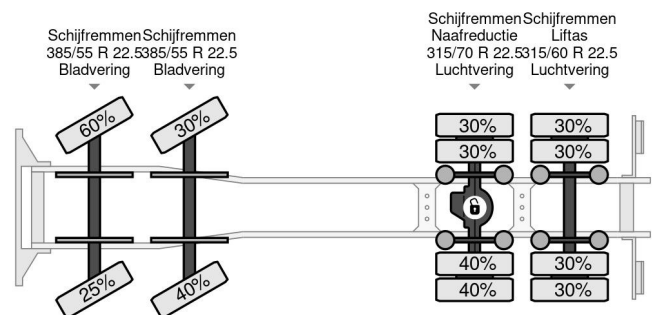

### PROPERTIES

Datum der erstzulassung	04-04-2005
Kraftstoffart	Diesel
Getriebe	Schaltgetriebe
Fahrzeug-identifizierungsnummer	YV2AP40F15A595833
Radformel	8x2
Anzahl der achsen	4
Gewicht	23.695 kg
Konstruktionsmaße (l/b/h)	
Nutzlast	11.305 kg