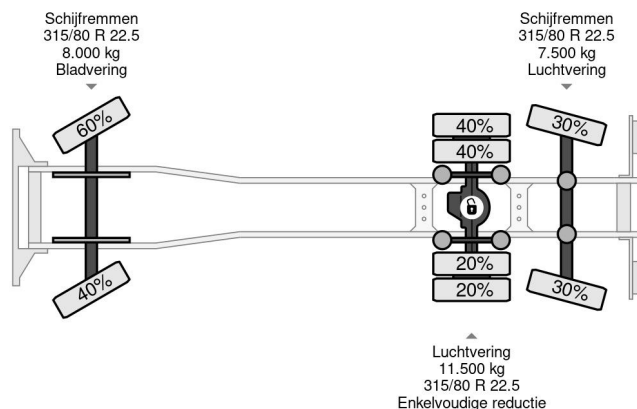

PROPERTIES

Datum der eratzulassung	23-04-2020
Kraftstoffart	Diesel
Getriebe	Automatik
Fahrzeug-identifizierungsnummer	VF620M865LB003891
Radformel	6x2
Anzahl der achsen	3
Gewicht	13.056 kg
Konstruktionsmaße (l/b/h)	
Nutzlast	13.944 kg

Renault D 320 6X2 E6 + PALFINGER PK 17.001 + REMOTE

Referentienummer: RE003891

BESCHREIBUNG