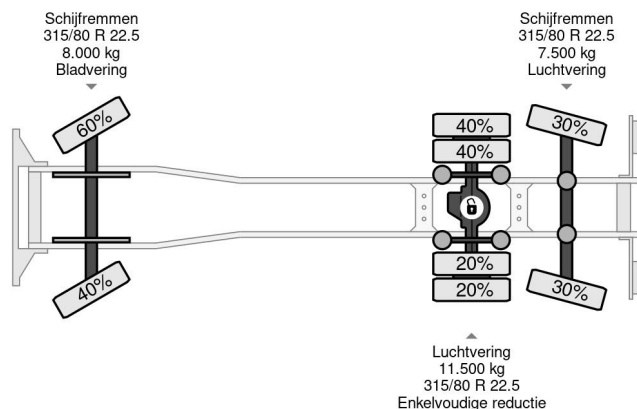

Renault 320 6X2 E6 + PALFINGER PK 17.001 + REMOTE

COMMON

Preis	€ 64.950,- ex MwSt
Id	RE003891-K
Marke	Renault
Typ	320 6X2 E6 + PALFINGER PK 17.001 + REMOTE
Baujahr	2020
Kilometerstand	60.028 km
Konstruktion	Kranwagen
Bruttogewicht	27.000 kg
Schadstoffklasse	6

Renault D 320 6X2 E6 + PALFINGER PK 17.001 + REMOTE

Referentienummer: RE003891-K

PROPERTIES

Datum der erstzulassung	23-04-2020
Kraftstoffart	Diesel
Getriebe	Automatik
Fahrzeug-identifizierungsnummer	VF620M865LB003891
Radformel	6x2
Anzahl der achsen	3
Gewicht	13.056 kg
Nutzlast	13.944 kg

BESCHREIBUNG