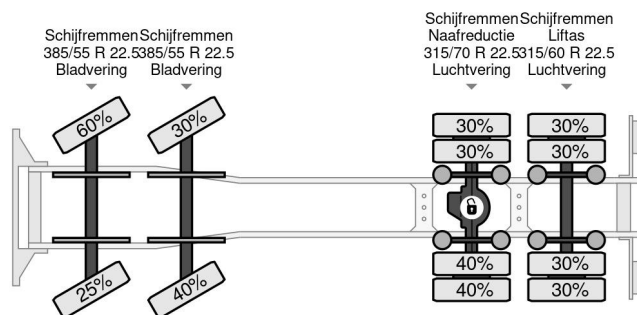

Volvo 8X2 + COPMA 810.8 + FLY JIB

COMMON

Preis	€ 87.950,- ex MwSt
Id	VO595833-K
Marke	Volvo
Typ	8X2 + COPMA 810.8 + FLY JIB
Baujahr	2005
Kilometerstand	487.971 km
Konstruktion	Kranwagen
Bruttogewicht	35.000 kg
Schadstoffklasse	3

Volvo FH 12.460 8X2 + COPMA 810.8 + FLY JIB

Referentienummer: VO595833-K

PROPERTIES

Datum der eratzulassung	04-04-2005
Kraftstoffart	Diesel
Getriebe	Schaltgetriebe
Fahrzeug-identifizierungsnummer	YV2AP40F15A595833
Radformel	8x2
Anzahl der achsen	4
Gewicht	23.695 kg
Nutzlast	11.305 kg

BESCHREIBUNG