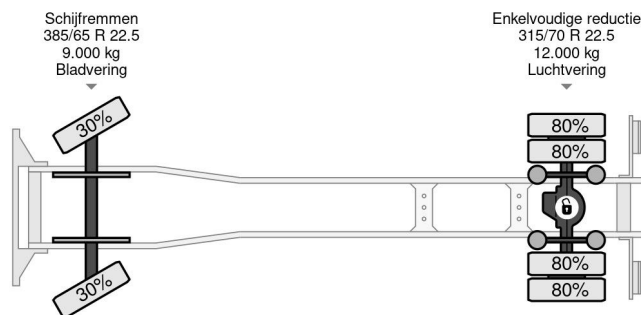

BESCHREIBUNG

Kühlgerät Marke: Carrier